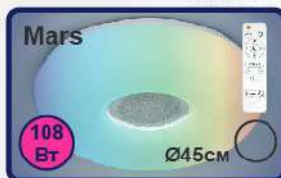

СВЕТИЛЬНИКИ С ФУНКЦИЕЙ RGB ПОДСВЕТКИ!

GSMCL-Smart39

GSMCL-Smart41

GSMCL-Smart42

GSMCL-Smart43

GSMCL-Smart46

ДИСТАНЦИОННЫЙ ИНФРАКРАСНЫЙ ПУЛЬТ: КНОПКИ УПРАВЛЕНИЯ

1. Выключение и включение основного света
2. Выключение RGB подсветки
3. Включение автоматического режима RGB подсветки
4. Изменение цветовой температуры в сторону 3000K (теплый)
5. Изменение цветовой температуры в сторону 6000K (холодный)
6. Увеличение яркости света
7. Уменьшение яркости света
8. Режим ночника
9. Автоматическое выключение через 30 секунд
10. Включение цветовой температуры 3000K (теплый)
11. Включение цветовой температуры 6000K (холодный)
12. Переключение режимов свечения (теплый, дневной, холодный свет)

ДИСТАНЦИОННЫЙ ПУЛЬТ (в комплекте)

- Радиус управления до 10м в открытом пространстве

С ПОМОЩЬЮ ПУЛЬТА ВЫ МОЖЕТЕ:

- Менять цвет свечения светильника
- Регулировать яркость свечения от 10% до 100%
- Включать функцию «ночник»
- Управлять RGB подсветкой