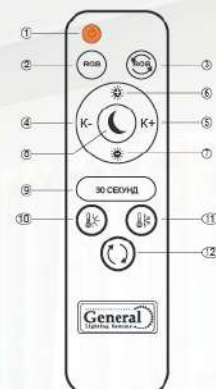

СВЕТИЛЬНИКИ С ФУНКЦИЕЙ RGB ПОДСВЕТКИ!

GSMCL-Smart39

GSMCL-Smart41

GSMCL-Smart42

GSMCL-Smart43

GSMCL-Smart46

ДИСТАНЦИОННЫЙ ИНФРАКРАСНЫЙ ПУЛЬТ: КНОПКИ УПРАВЛЕНИЯ

1. Выключение и включение основного света
2. Выключение RGB подсветки
3. Включение автоматического режима RGB подсветки
4. Изменение цветовой температуры в сторону 3000K (теплый)
5. Изменение цветовой температуры в сторону 6000K (холодный)
6. Увеличение яркости света
7. Уменьшение яркости света
8. Режим ночника
9. Автоматическое выключение через 30 секунд
10. Включение цветовой температуры 3000K (теплый)
11. Включение цветовой температуры 6000K (холодный)
12. Переключение режимов свечения (теплый, дневной, холодный свет)

ДИСТАНЦИОННЫЙ ПУЛЬТ (в комплекте)

- Радиус управления до 10м в открытом пространстве

С ПОМОЩЬЮ ПУЛЬТА ВЫ МОЖЕТЕ:

- Менять цвет свечения светильника
- Регулировать яркость свечения от 10% до 100%
- Включать функцию «ночник»
- Управлять RGB подсветкой

180-260В

-10°C... +35°C

IP20

1 год гарантия

Материал: пластик+металл

45 000 часов

Код товара	Модель	Вес, кг	Шт в трансп.упак
800339	GSMCL-Smart39 108w Galaxy RGB	2,13	10
800341	GSMCL-Smart41 108w Mars RGB	0,80	10
800342	GSMCL-Smart42 80w Freezing RGB	0,80	10
800343	GSMCL-Smart43 108w Fan RGB	0,80	10
800346	GSMCL-Smart46 108w Crystal RGB	1,70	10